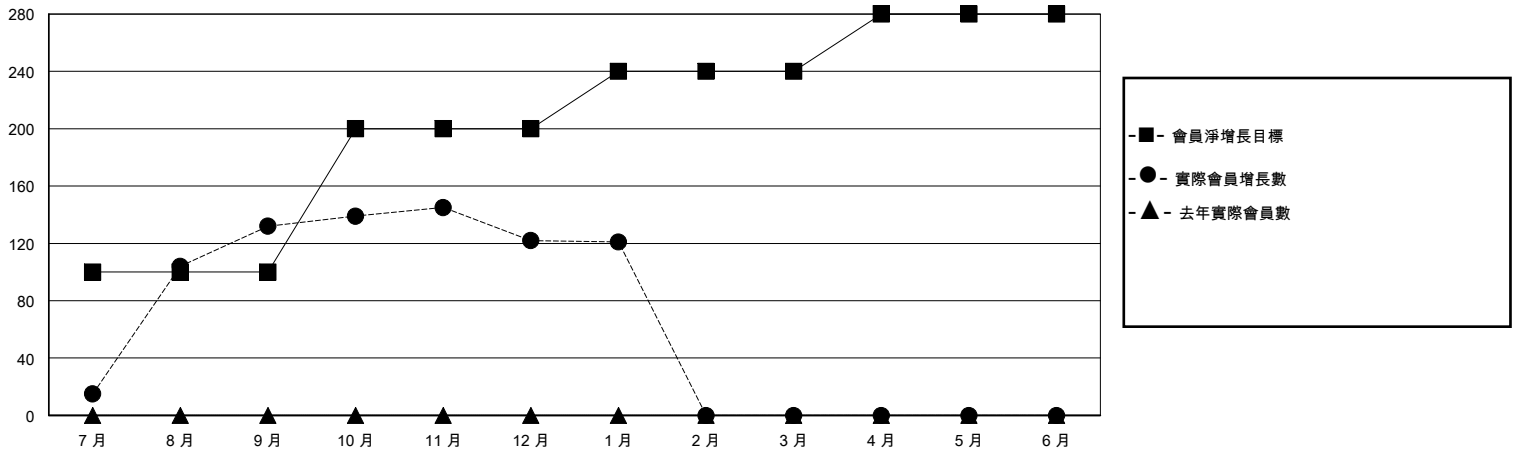

MONTHLY MEMBERSHIP PROGRESS REPORT

District 300E 3

Results as of: 1/31/2024

GMT:

地點 REP OF CHINA

GMT憲章區

分會			
成果 2023-2024			
季	新分會目標	新會	會員流失的分會
7月/8月/9月	0	0	0
10月/11月/12月	0	0	1
1月/2月/3月	1	0	0
4月/5月/6月	0	0	0

位會員@每位須繳			
成果 2023-2024			
季	會員淨增長目標	實際會員增長數	實際退會會員 (包括轉會)
7月/8月/9月	100	272	116
10月/11月/12月	100	30	40
1月/2月/3月	40	6	7
4月/5月/6月	40	0	0

目標與實際新會累積

目標和實際會員累積

已取消的分會: 1	58 CLUBS OF 67 增添1位或以上的新會員	性別分佈	
放棄的會員		男	1,439 (69.99%)
過世 2	點擊這裡取得彙計會員數據	女	617 (30.01%)
分會已取消 12		總計家庭單位會員數	13
其他 149		支付減半會費的家庭會員	7
總計 163			