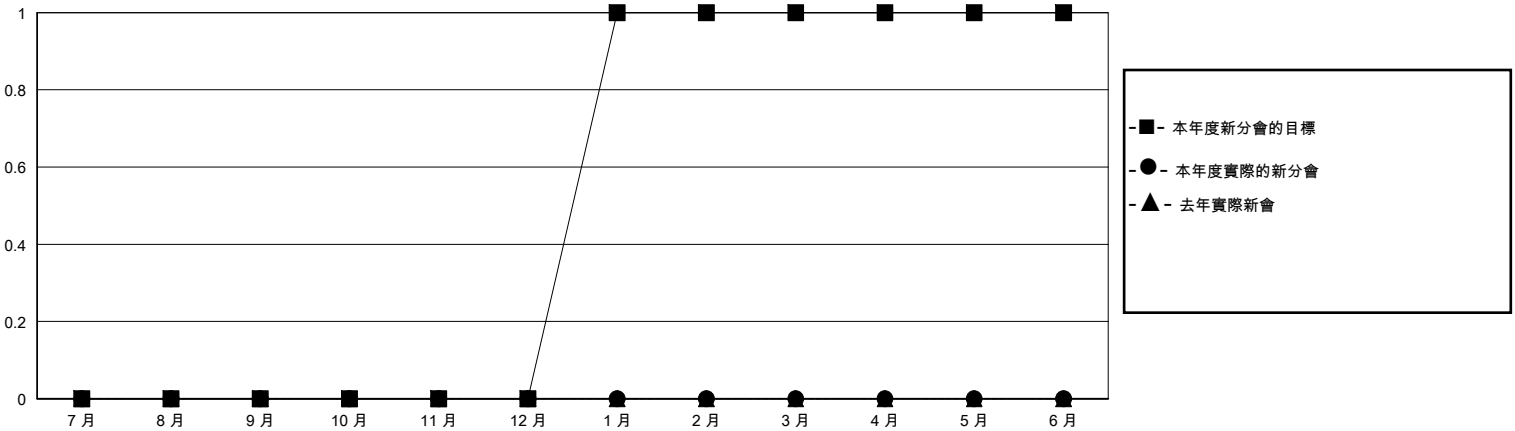

MONTHLY MEMBERSHIP PROGRESS REPORT

District 300E 3

Results as of: 1/31/2024

GMT:

地點 REP OF CHINA

GMT憲章區

分會			
成果 2023-2024			
季	新分會目標	新會	會員流失的分會
7月/8月/9月	0	0	0
10月/11月/12月	0	0	1
1月/2月/3月	1	0	0
4月/5月/6月	0	0	0

位會員@每位須繳			
成果 2023-2024			
季	會員淨增長目標	實際會員增長數	實際退會會員 (包括轉會)
7月/8月/9月	100	272	116
10月/11月/12月	100	30	40
1月/2月/3月	40	6	7
4月/5月/6月	40	0	0

目標與實際新會累積

目標和實際會員累積

已取消的分會: 1	58 CLUBS OF 67 增添1位或以上的新會員	性別分佈	
放棄的會員		男	1,439 (69.99%)
過世 2	點擊這裡取得彙計會員數據	女	617 (30.01%)
分會已取消 12		總計家庭單位會員數	13
其他 149		支付減半會費的家庭會員	7
總計 163			